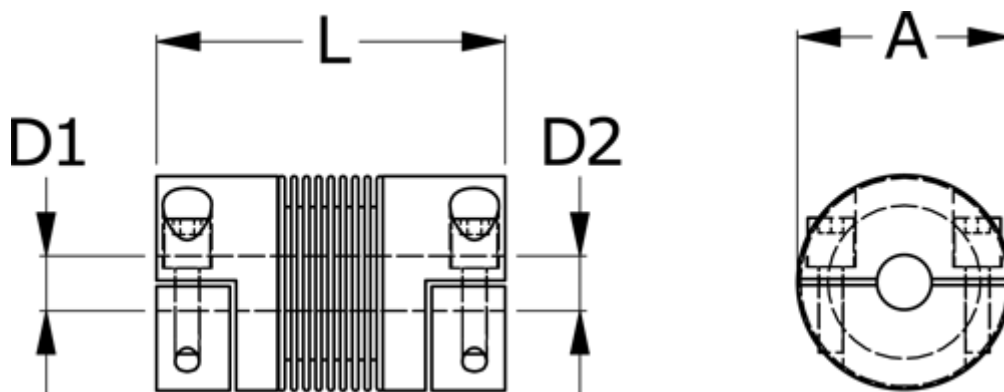

Varenummer: 33304H03001114050

Beskrivelse: Metalbælgkobling type 4H str.300
Længde 111 mm, boring 40/50 mm

Mål

A	= 110
D1	= 40
D2	= 50
L	= 111
Nom. moment NM (Tkn)	= 300